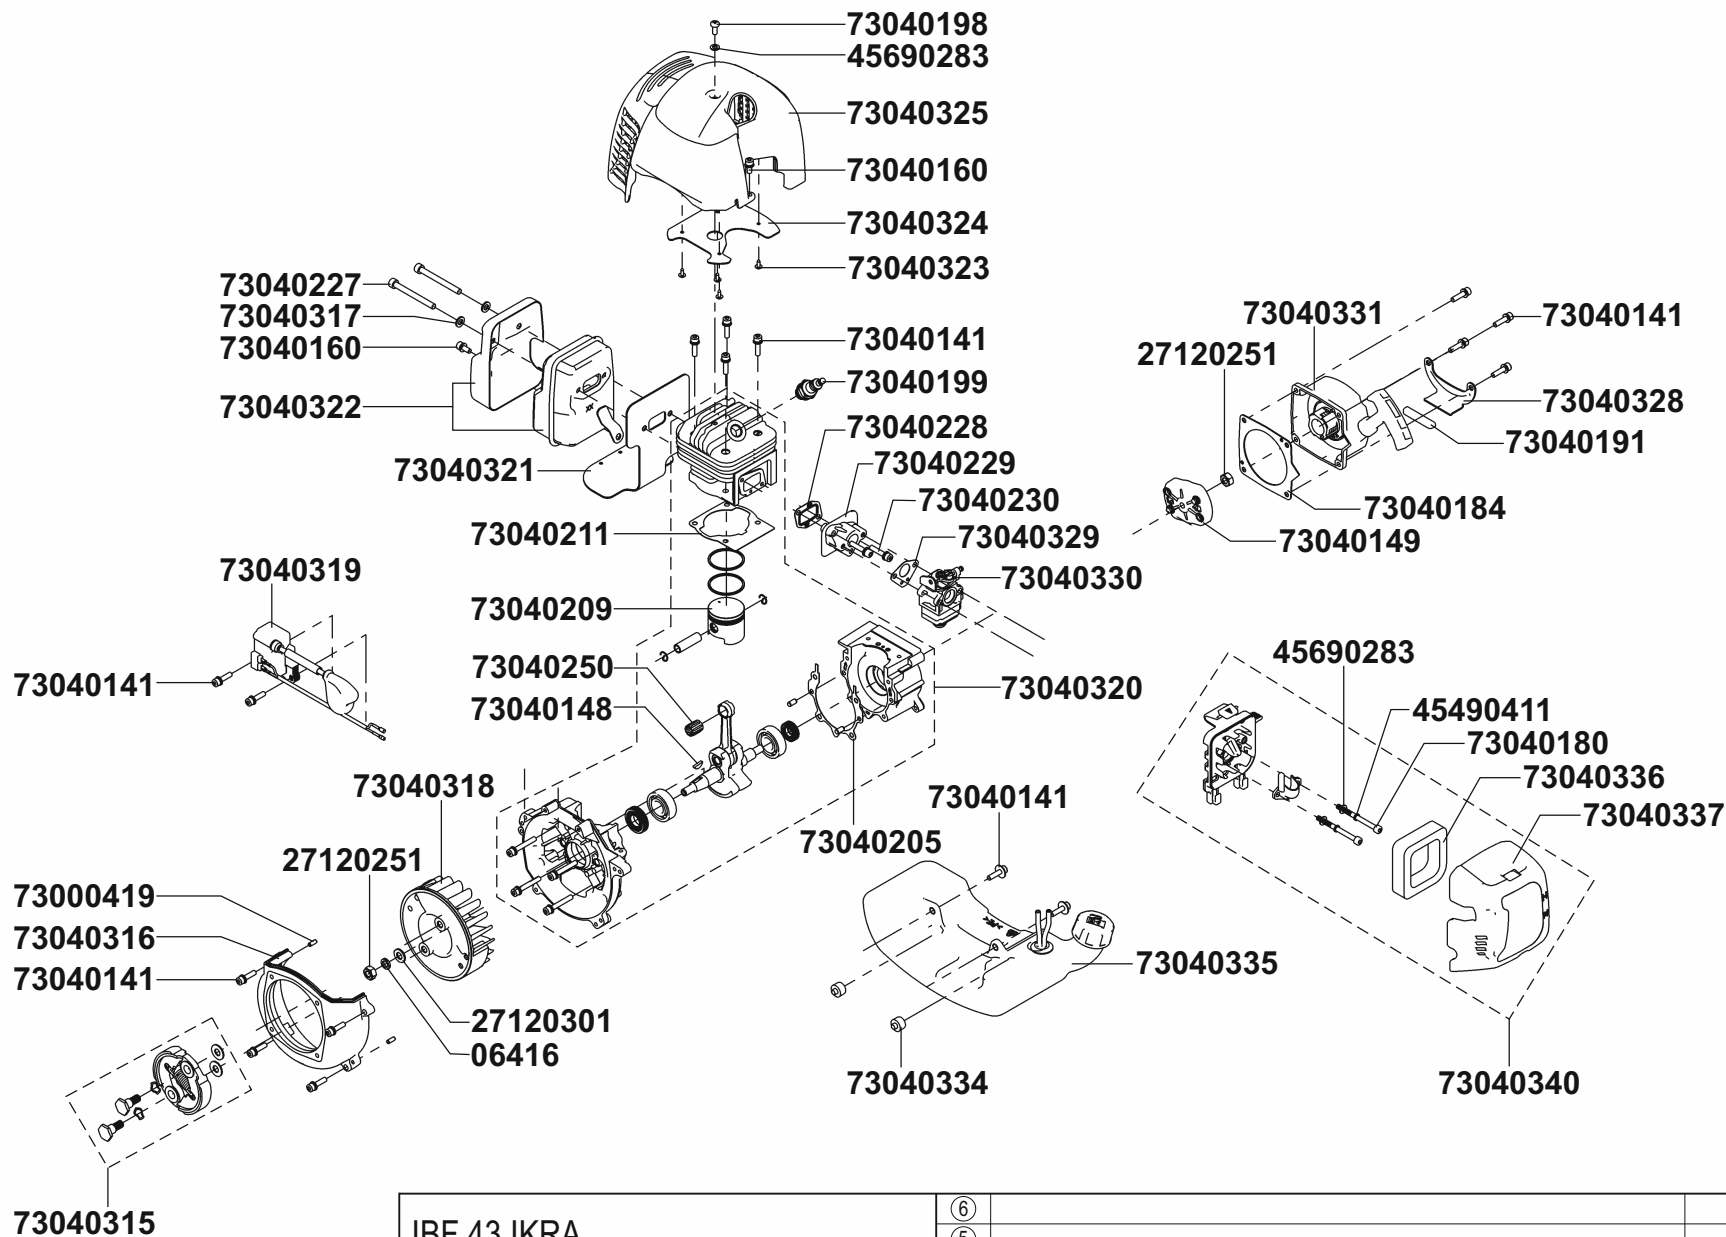

IBF 43 IKRA	⑥			
Modell/product name	⑤			
Artikel-Nr./product no.: 73046560	④			
IKRA <i>mogatec</i>	③			
	②			
	①			
b2-Ersatzteilliste: ETL IBF43	Rev.	Änderung/modification	24.11.16	Neef
	Ersatz für/replacement for:		Blatt/page: 1/2	

IBF 43 IKRA

Modell/product name

Artikel-Nr./product no.: 73046560

b2-Ersatzteilliste: ETL IBF43

⑥			
⑤			
④			
③			
②			
①			
Rev.	---	24.11.16	Neef
	Änderung/modification	Datum/date	Name/name
	Ersatz für/replacement for:	Blatt/page: 2/2	