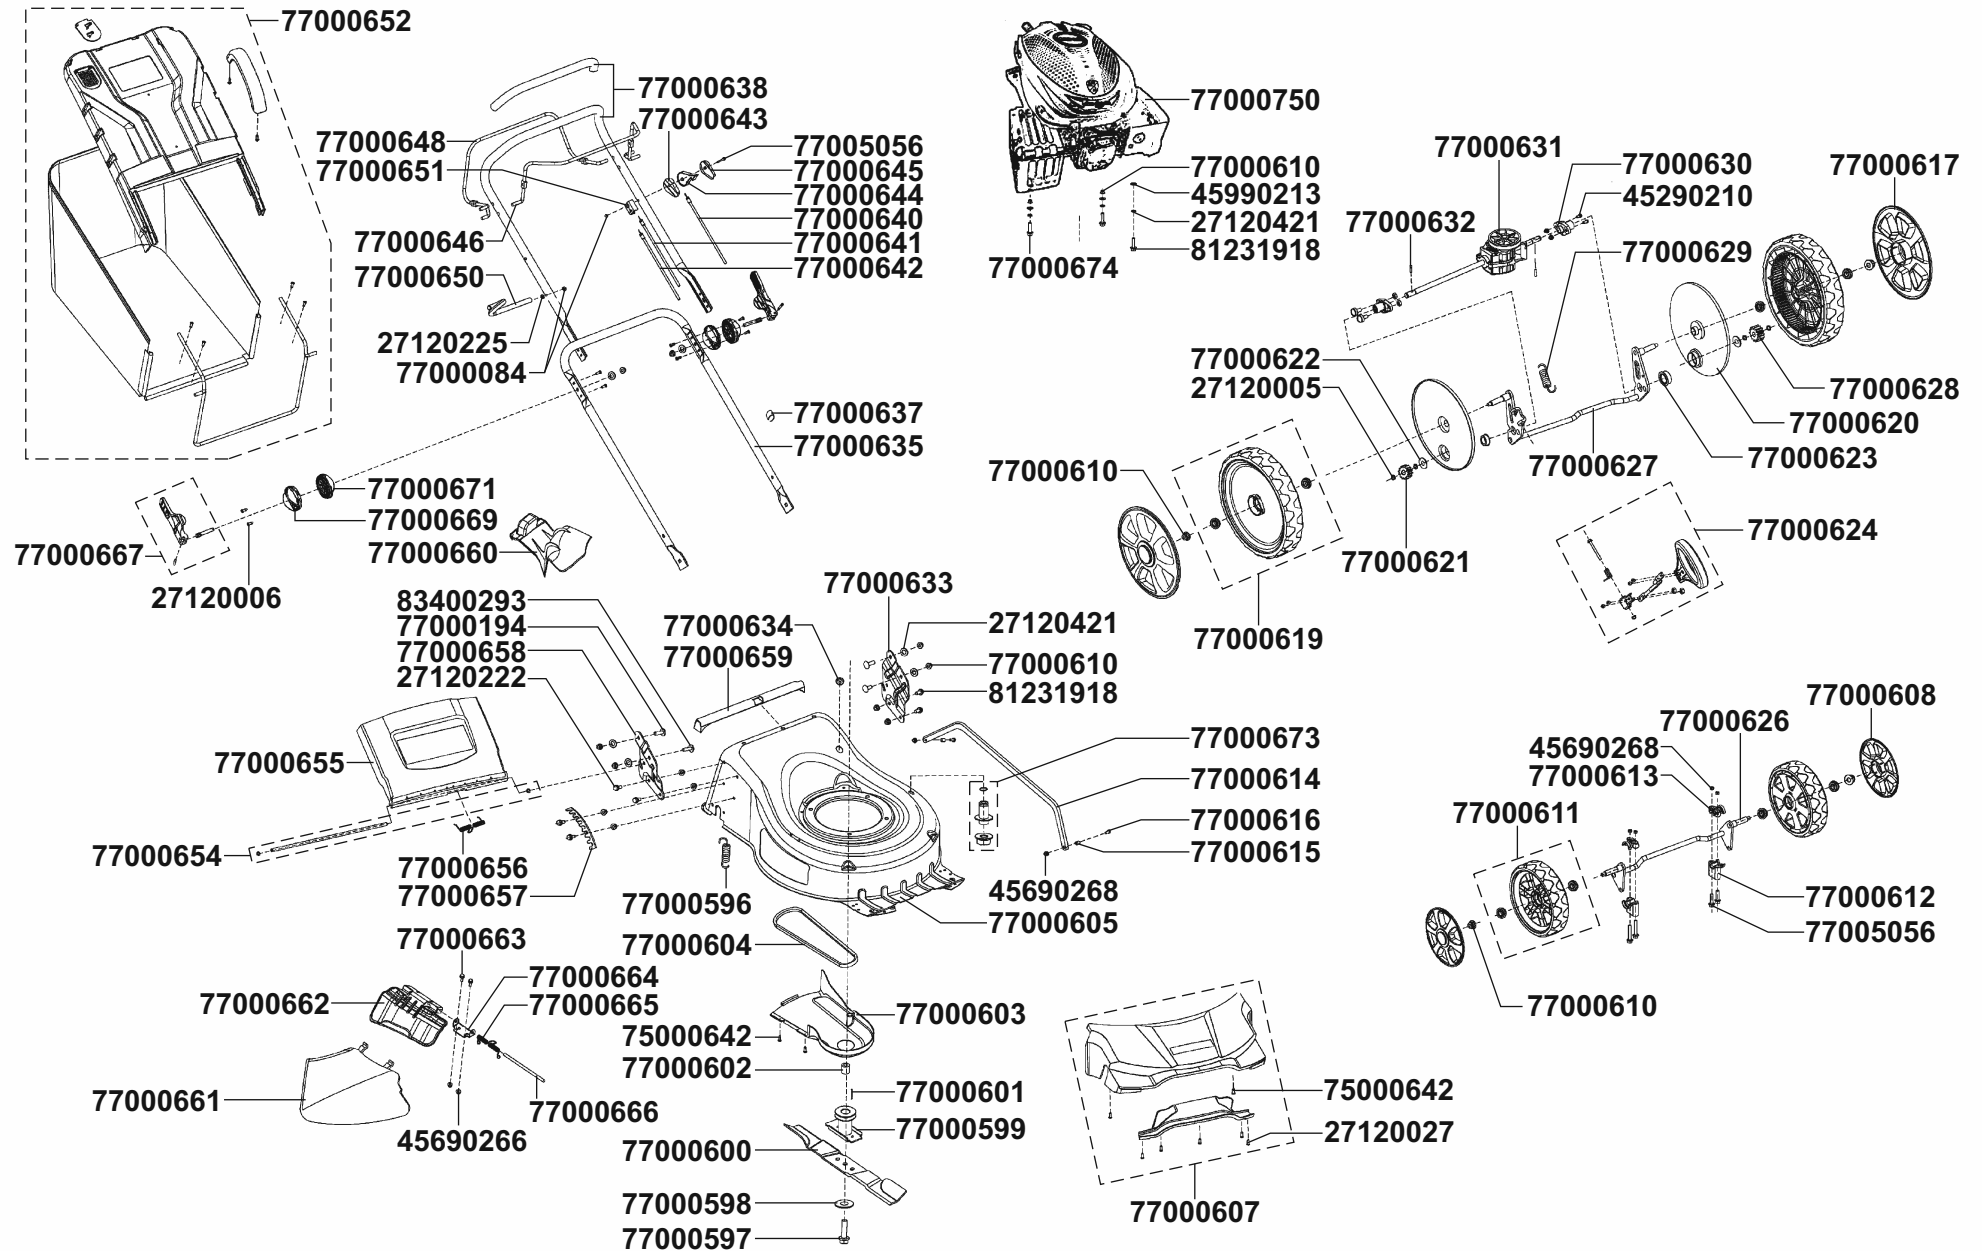

# BRM 2356 SSM TL IKRA/Lamborghini (#77005550)